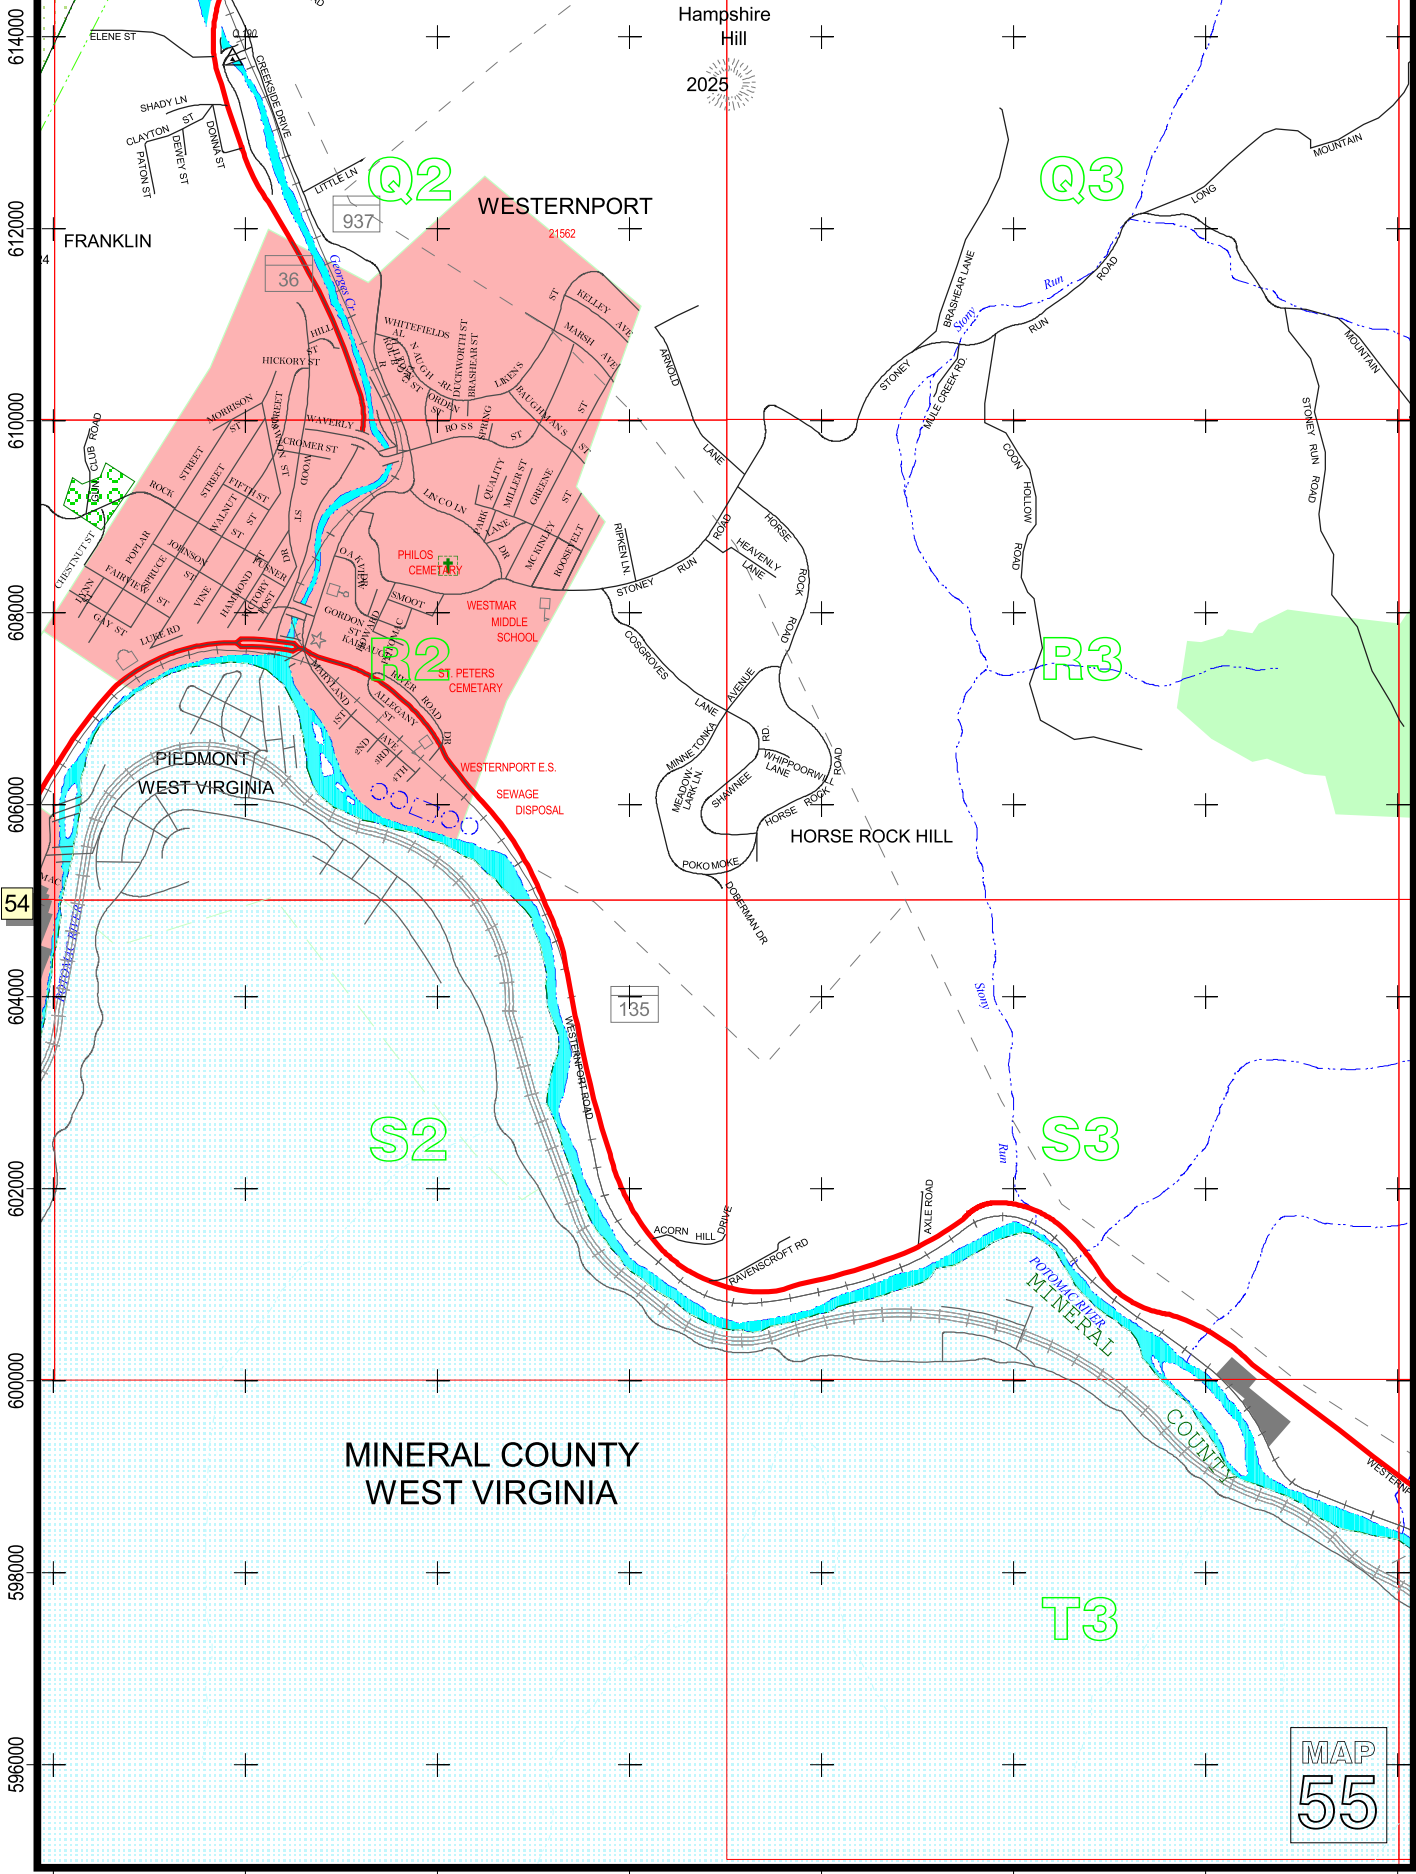

220000 222000 224000 226000 42 228000 230000 232000 234000

Hampshire Hill
2025

Q2

Q3

R2

R3

S2

S3

T3

MINERAL COUNTY
WEST VIRGINIA

MAP
55