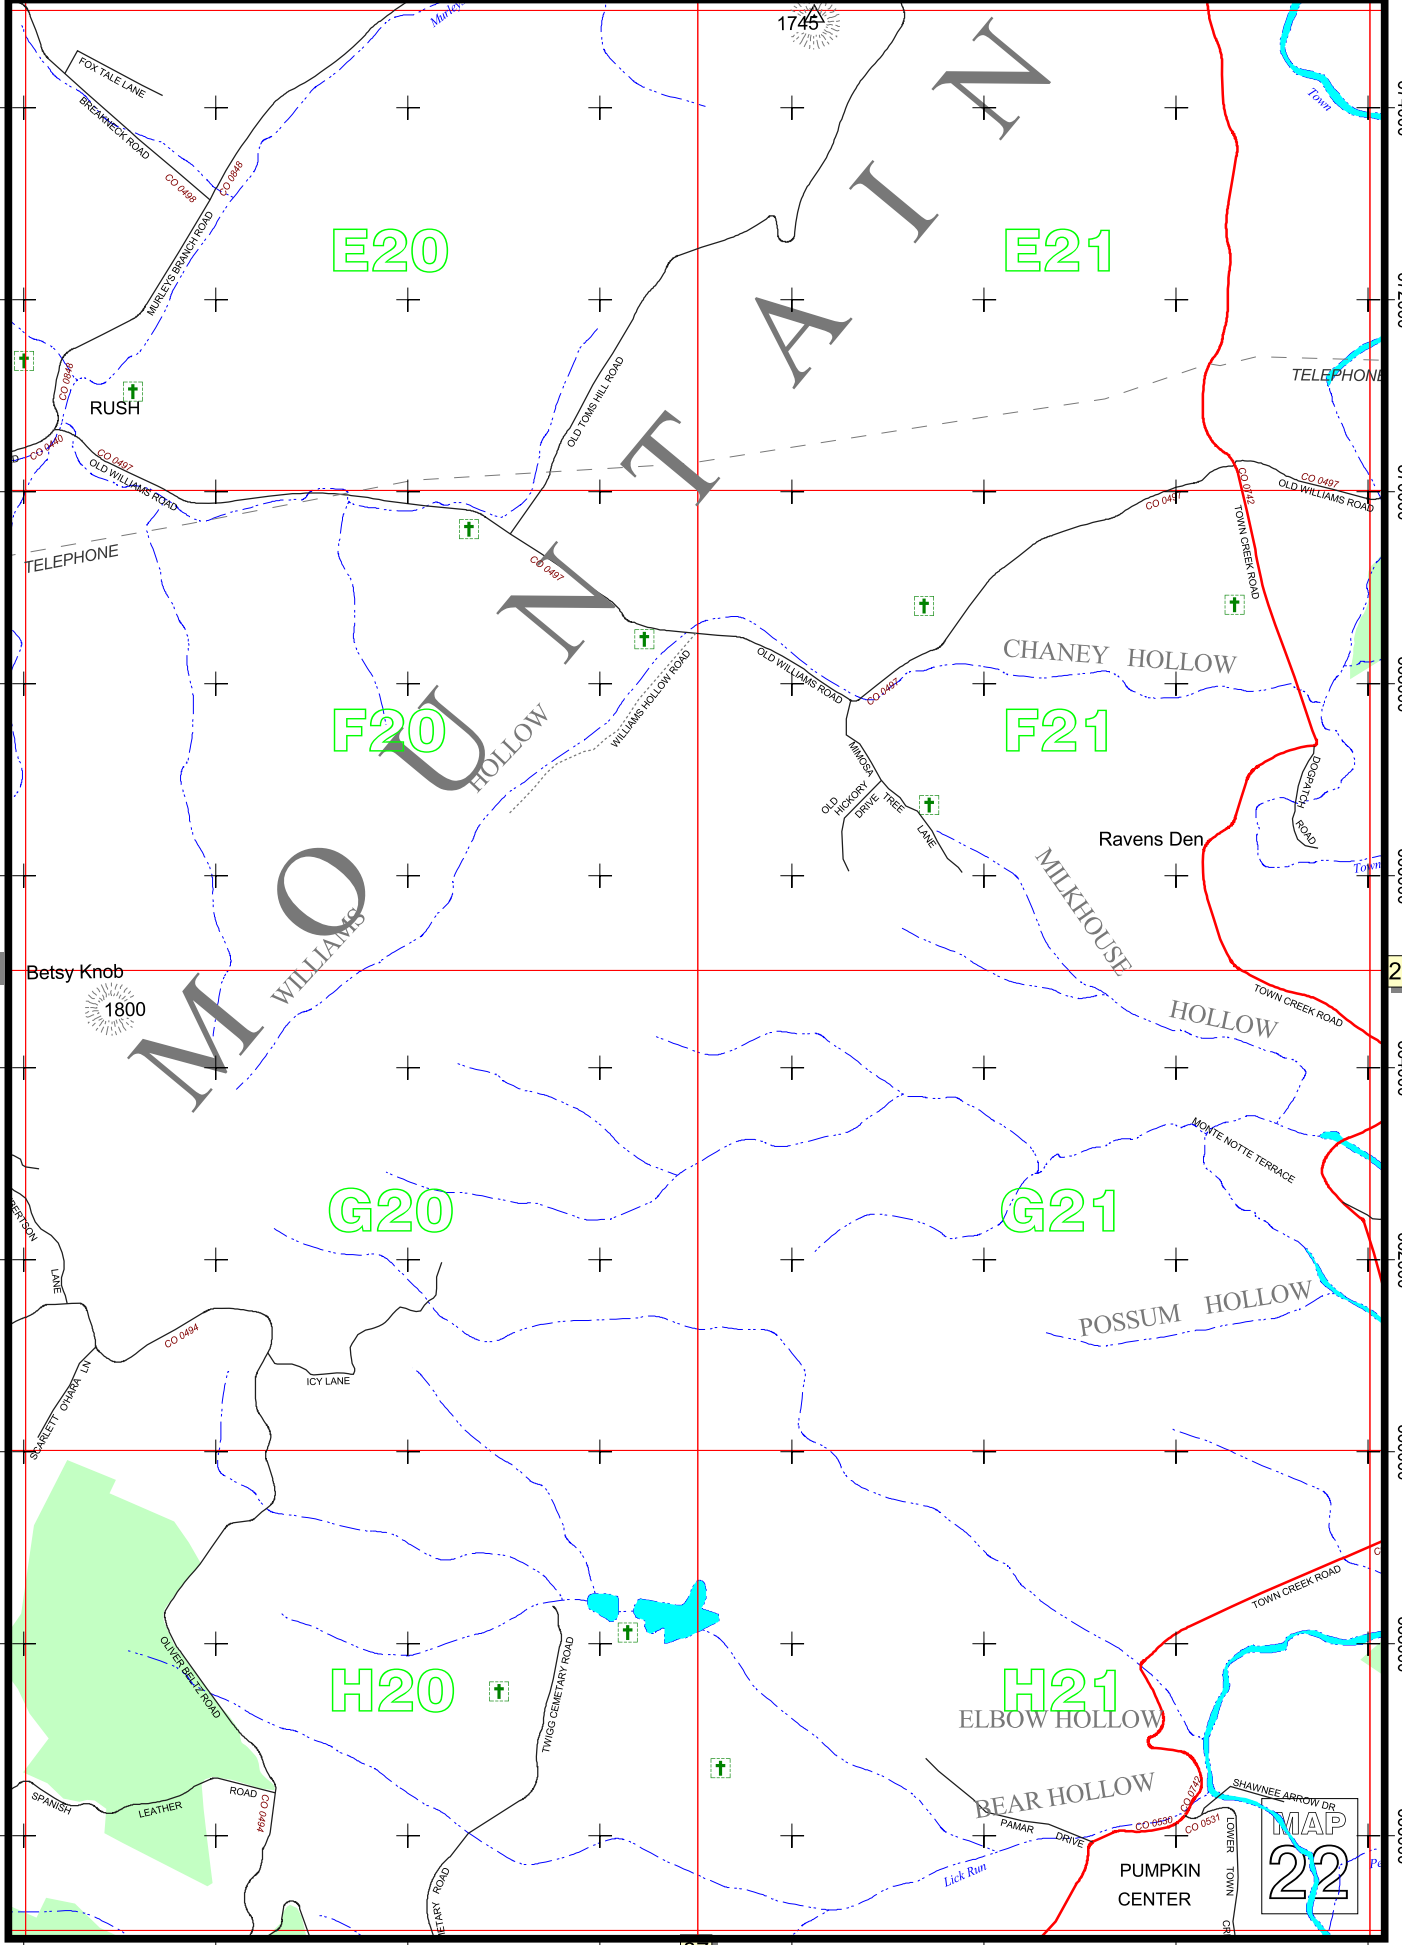

346000 348000 350000 352000 354000 356000 358000 360000

8

674000
672000
670000
668000
666000
664000
662000
660000
658000
656000

674000
672000
670000
668000
666000
664000
662000
660000
658000
656000

21

23

37

RUSH

Betsy Knob
1800

1746

MOUNTAIN
WILLIAMS

E20

E21

F20

F21

G20

G21

H20

H21

HOLLOW

MOUNTAIN

MOUNTAIN

CHANEY HOLLOW

MILKHOUSE HOLLOW

POSSUM HOLLOW

ELBOW HOLLOW

BEAR HOLLOW

PUMPKIN CENTER

MAP
22